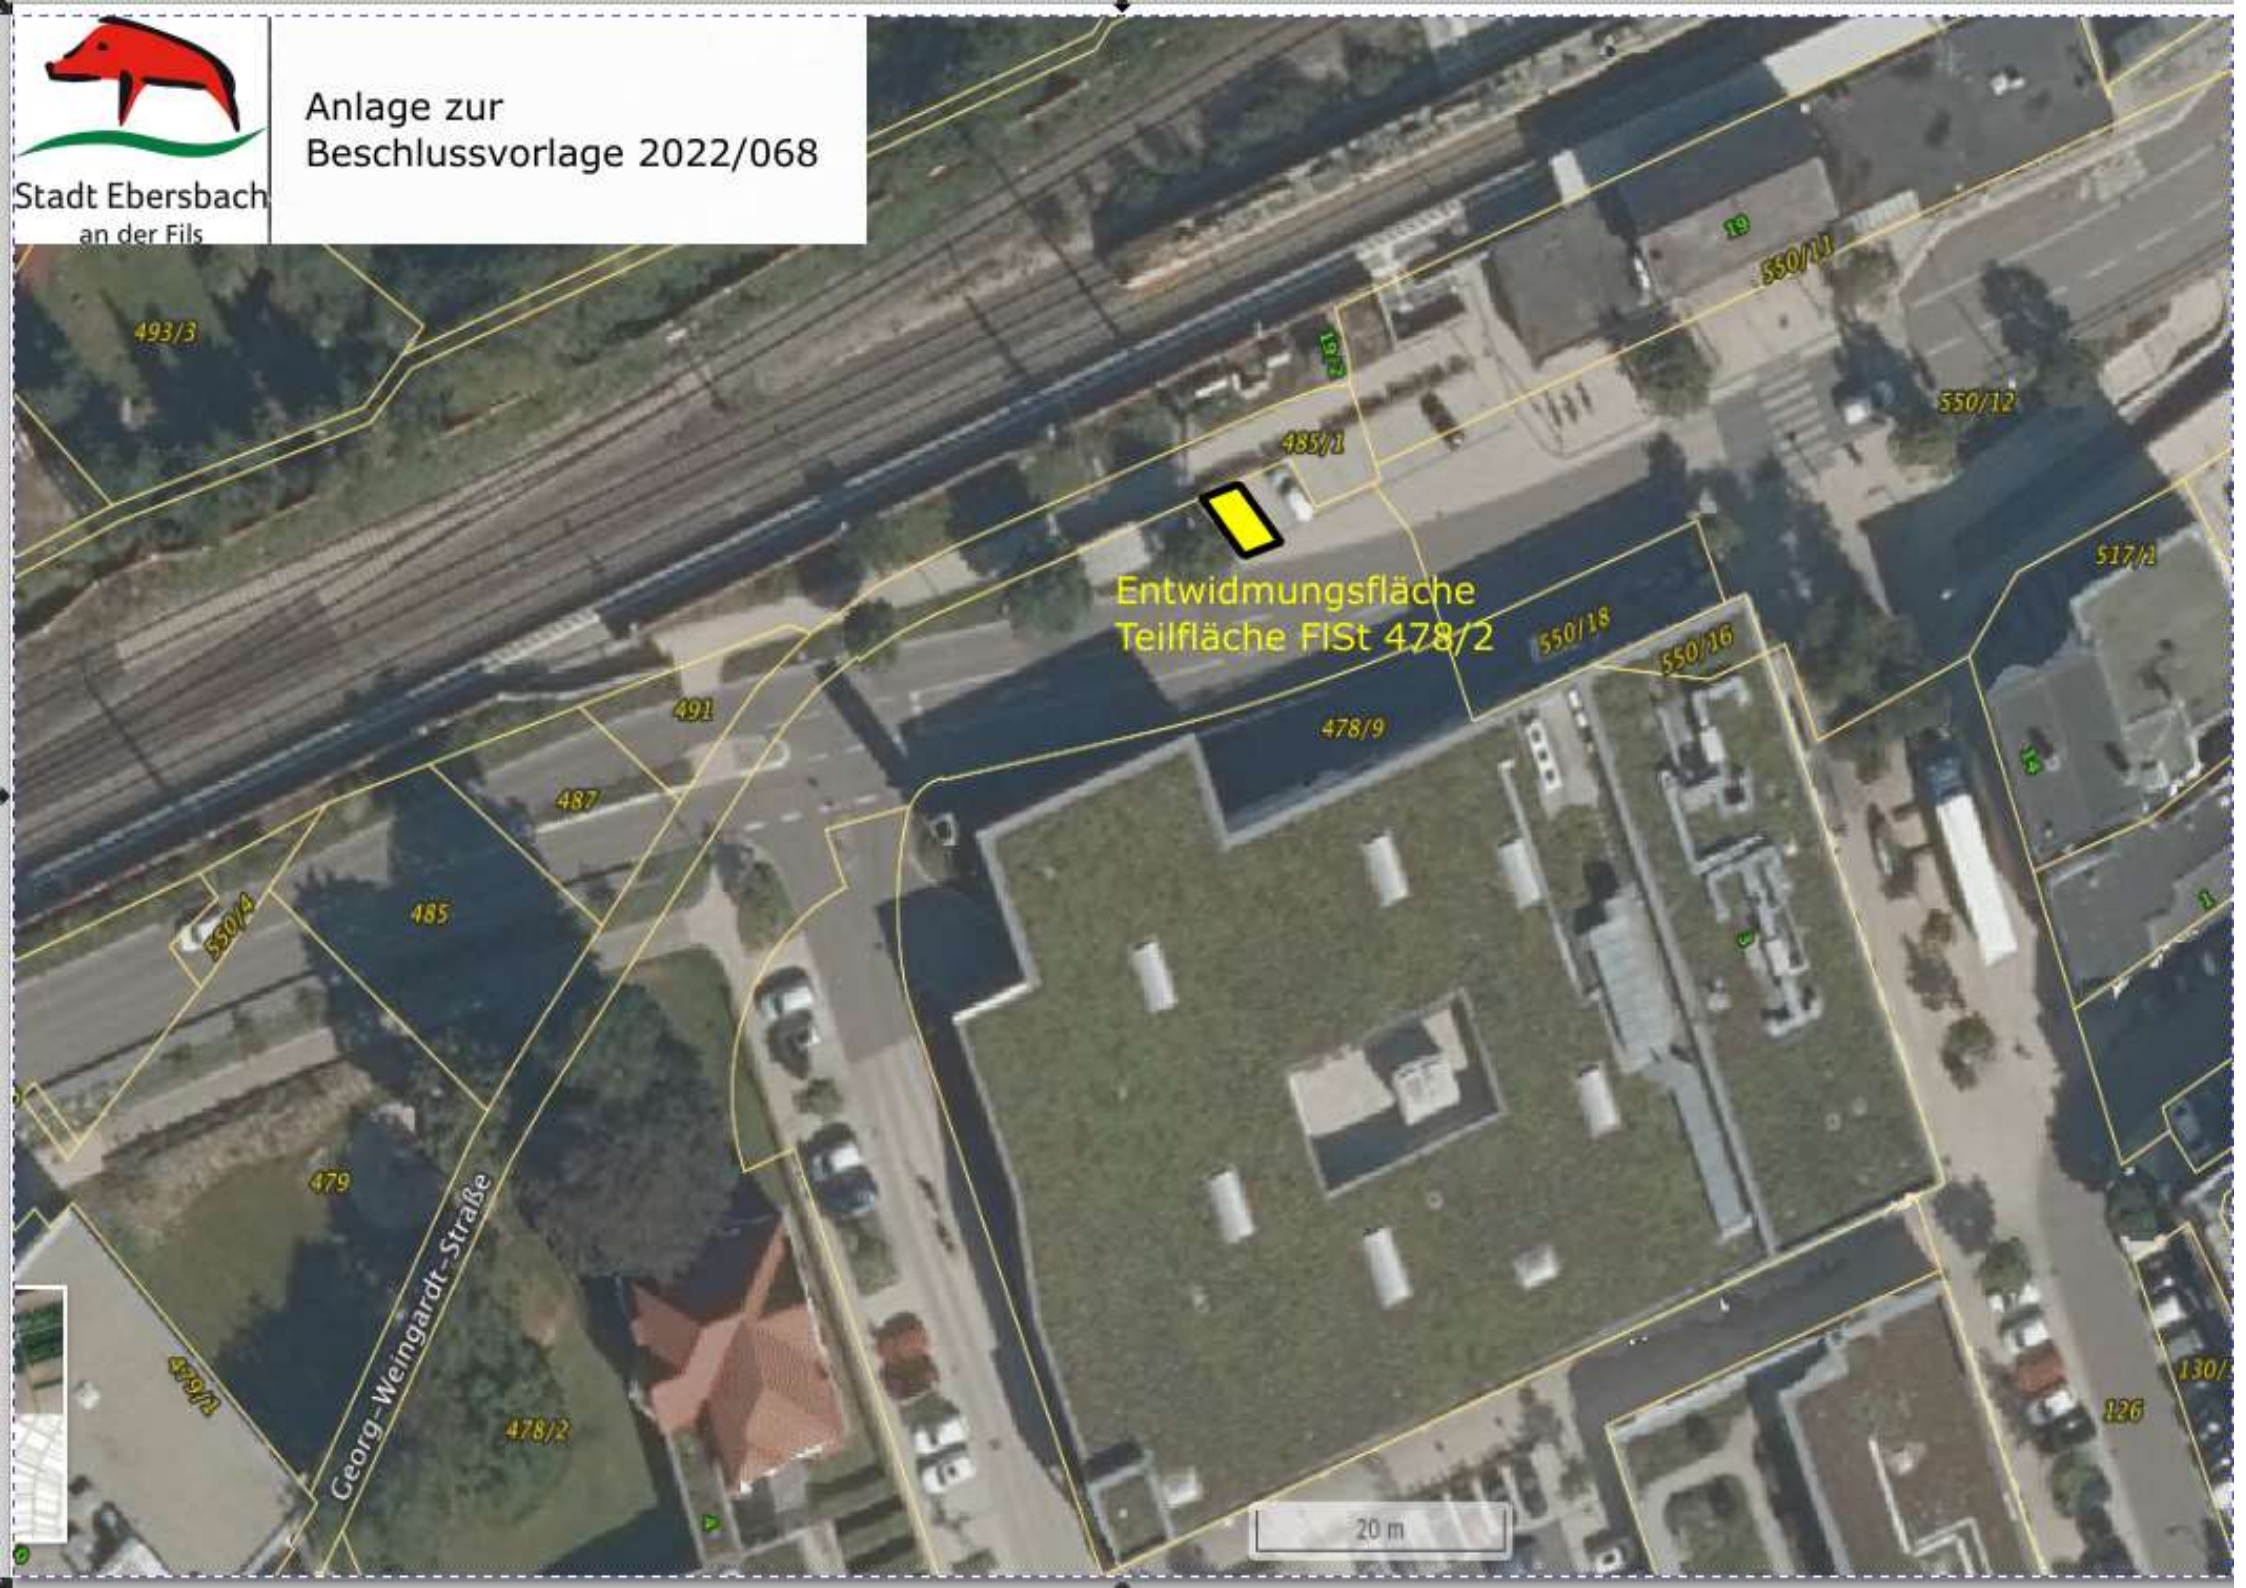

Anlage zur  
Beschlussvorlage 2022/068

Stadt Ebersbach  
an der Fils

Entwidmungsfläche  
Teilfläche FIST 478/2

20 m

Georg-Weingardt-Straße