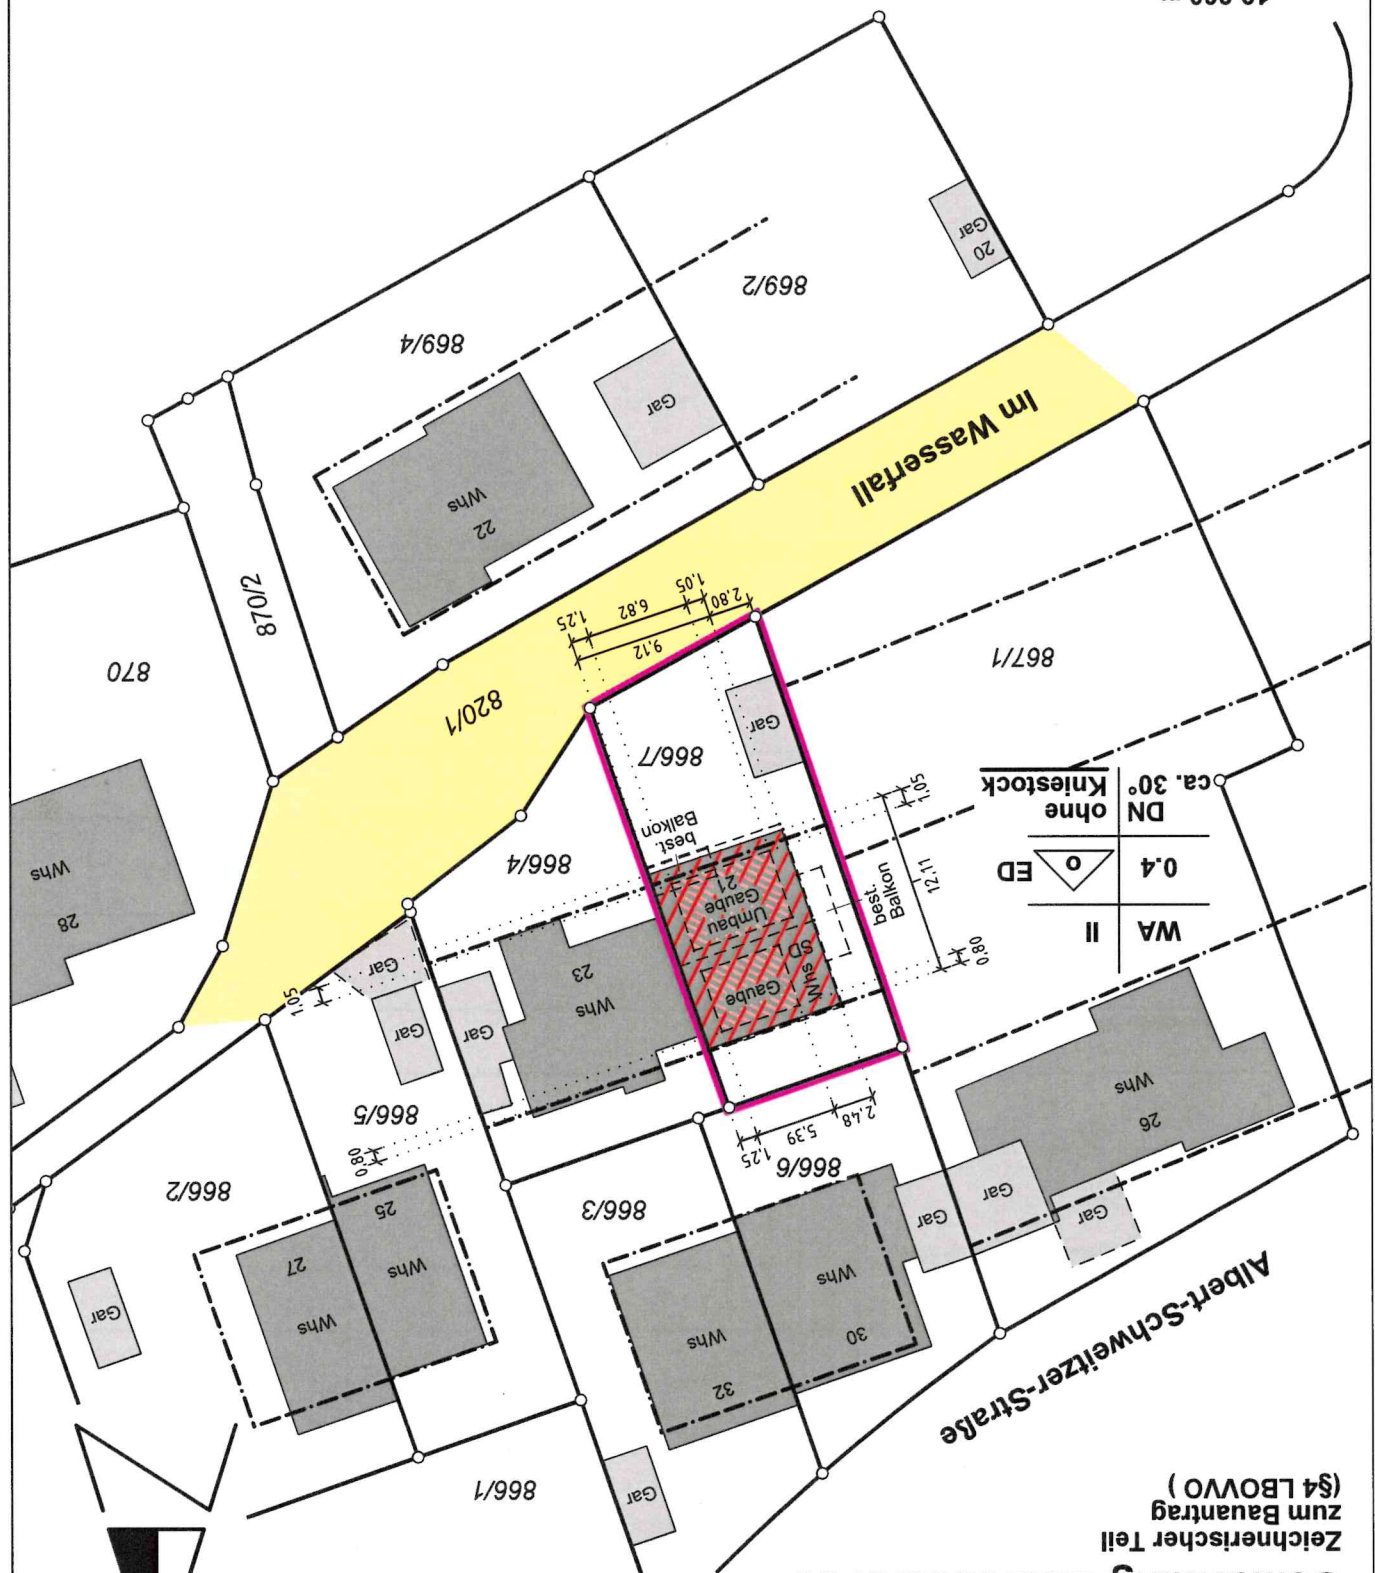

**Maßstab 1:500**  
 HÖHEN im NEUEN System  
 Unterirdische Leitungen  
 und Versorgungsanlagen  
 sind nicht dargestellt

10,000 m

# Lageplan

Kreis Göppingen  
 Stadt Ebersbach/Fils  
 Gemarkung Ebersbach/Fils  
 Zeichnerischer Teil  
 zum Bauantrag  
 (§4 LBOWO)

Albert-Schweitzer-Straße